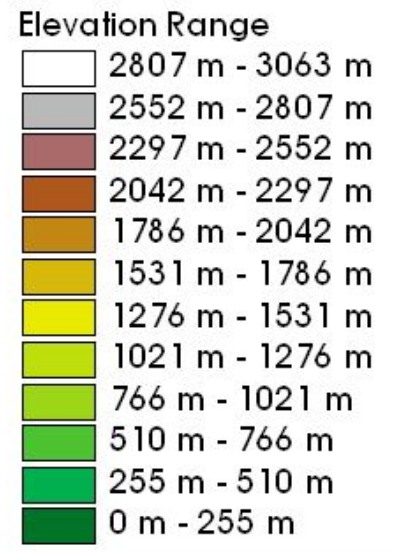

Peta Pendakian Gunung Argopuro Jalur Bremit

- Legenda :**
- Pos Pendakian
 - Puncak Argopuro
 - Puncak Rengganis
 - Rawa Embik
 - Taman Hidup
 - tumbuhan racun
 - Adelweiss
 - AengKenik
 - Batas Hutan Damar
 - Cisentor
 - Per3an Bis
 - Per3an Puncak
 - ke Danau Tmn Hdp
 - Per3an - Pos
 - Segmen 1
 - Segmen 2
 - Segmen 3
 - Segmen 4
 - Segmen 5
 - Segmen 6
 - Batas Administrasi

Program Studi Teknik Geodesi
Fakultas Teknik Sipil dan Perencanaan
Institut Teknologi Sepuluh Nopember Surabaya

Disusun oleh : Yudha Proklamanto
 NRP : 3500 100 016
 Proyeksi : Tranverse Mercator
 Datum Horizontal : Datum Geodesi Nasional (DGN-95)
 Datum Vertikal : Muka Laut Tanjung Priok, Jakarta

Skala :
1 : 66000